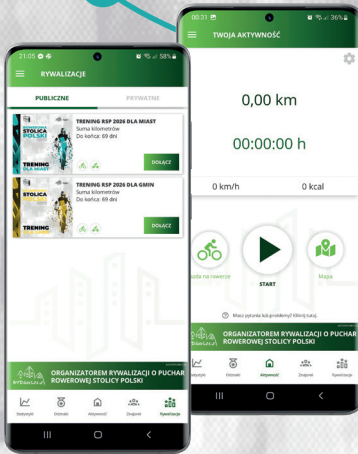

ROWEROWA STOLICA POLSKI

2026

*Dotrzeć
do zabawy!*

aktywne.miasta.pl

ORGANIZATOR

SPONSOR STRATEGICZNY

SPONSOR

PATRONAT

PATRONAT MEDIALNY

1

Z menu wybierz „Rywalizacje”, następnie w zakładce „Ogólne” **Rowerowa Stolica Polski 2026**

Znajdź i pobierz aplikację **Aktywne Miasta** lub zeskanuj QR code.

2

3

Aby dołączyć do rywalizacji zdecyduj dla kogo chcesz kręcić kilometry. W tym celu z listy rozwijanej wybierz miasto lub gminę.