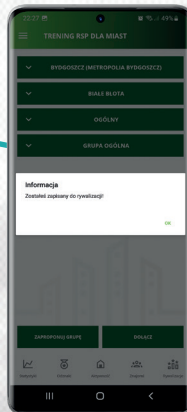

ROWEROWA STOLICA POLSKI

2026

*Dotrzeć
do zabawy!*

aktywne.miasta.pl

ORGANIZATOR

SPONSOR STRATEGICZNY

SPONSOR

PATRONAT

PATRONAT MEDIALNY

1

Z menu wybierz „Rywalizacje”, następnie w zakładce „Ogólne” **Rowerowa Stolica Polski 2026**

Znajdź i pobierz aplikację **Aktywne Miasta** lub zeskanuj QR code.

2

3

Aby dołączyć do rywalizacji zdecyduj dla kogo chcesz kręcić kilometry. W tym celu z listy rozwijanej wybierz miasto lub gminę.

4

W kolejnym kroku wybierz grupę z którą się identyfikujesz i dołącz się lub zaproponuj swoją i razem z przyjaciółmi weźcie udział w rywalizacji!

5

GRATULACJE!
Zapisałeś się do rywalizacji!