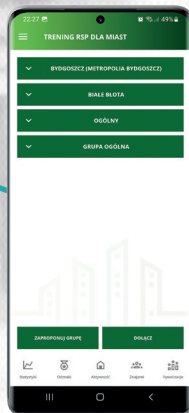

PATRONAT MEDIALNY

1

Z menu wybierz „Rywalizacje”, następnie w zakładce „Ogólne” **Rowerowa Stolica Polski 2026**

Znajdź i pobierz aplikację **Aktywne Miasta** lub zeskanuj QR code.

2

3

Aby dołączyć do rywalizacji zdecyduj dla kogo chcesz kręcić kilometry. W tym celu z listy rozwijanej wybierz miasto lub gminę.

4

W kolejnym kroku wybierz grupę z którą się identyfikujesz i dołącz się lub zaproponuj swoją i razem z przyjaciółmi weźcie udział w rywalizacji!

5

GRATULACJE!
Zapisałeś się do rywalizacji!