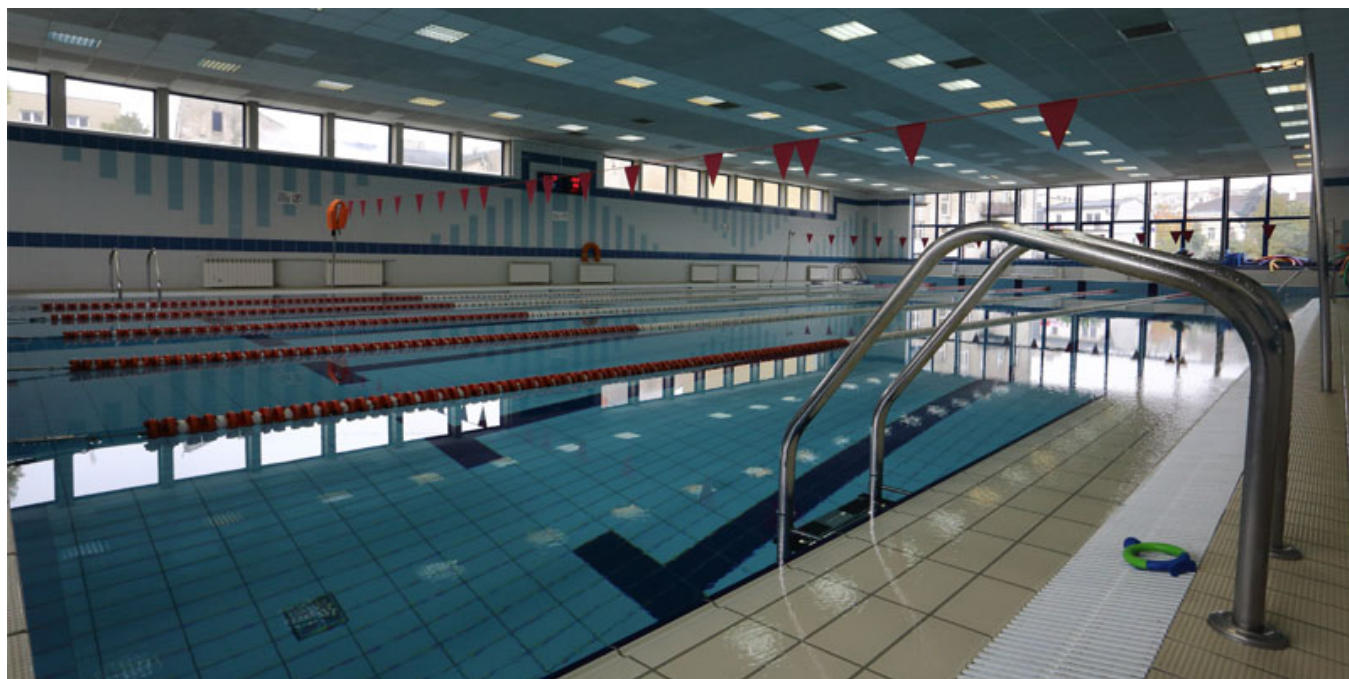

# Przerwa techniczna na basenie przy Próchnika

Po zakończeniu prac konserwacyjnych pływalnia czynna będzie:  
poniedziałek - piątek **6.00 - 22.00** (ostatnie wejście 20.45)  
sobota - niedziela **10.00 - 18.00**